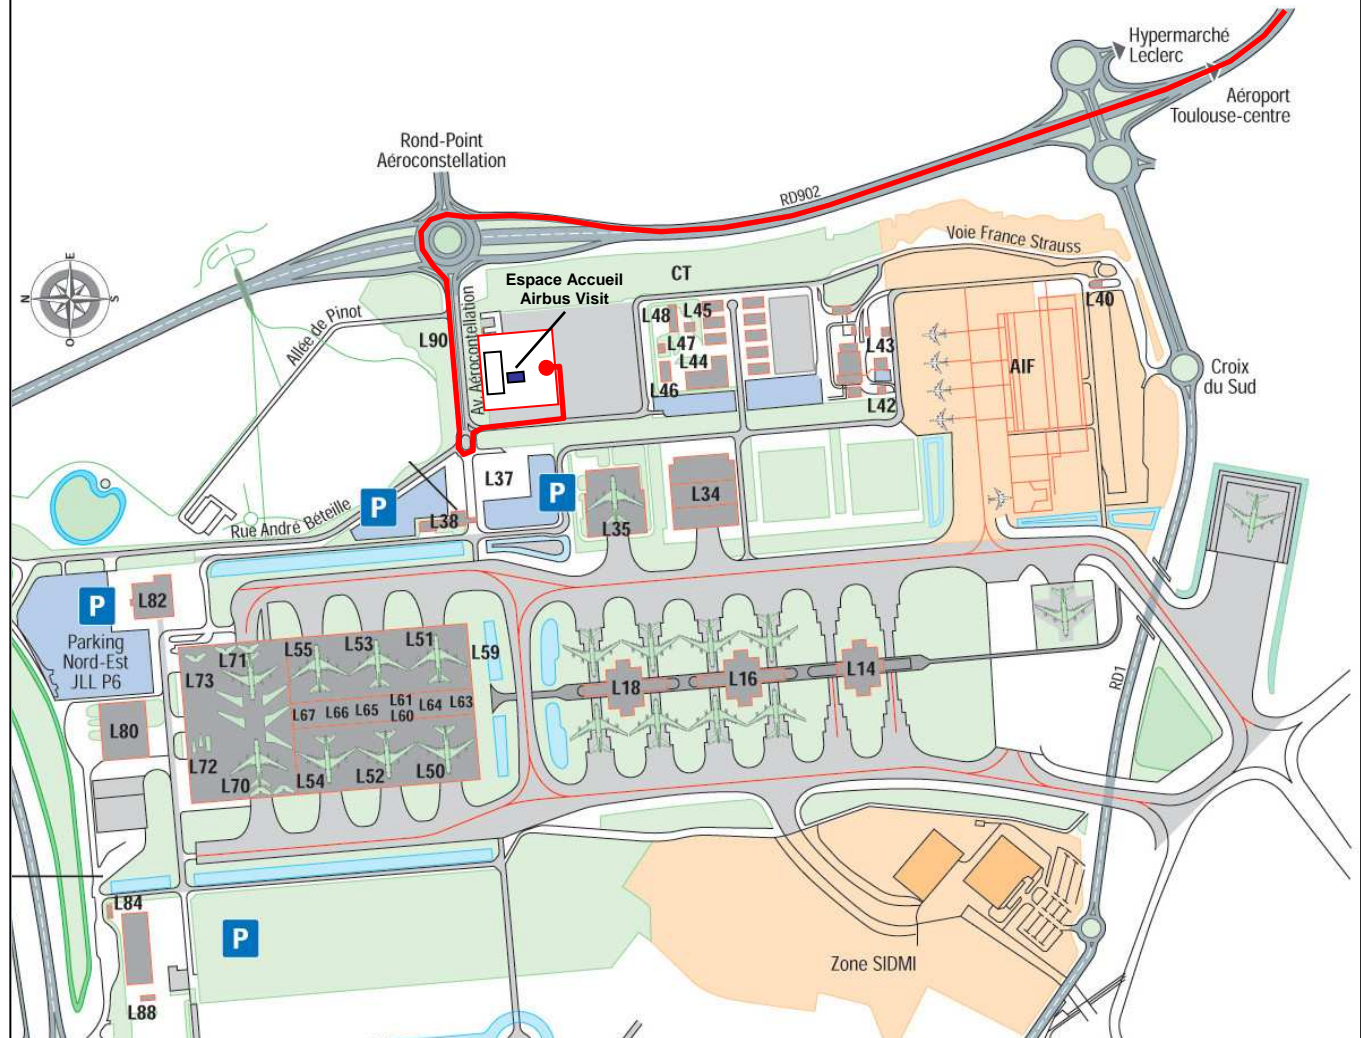

## PLAN D'ACCES

Périphérique Ouest de Toulouse,  
direction **Blagnac Aéroport**

**Sortie N°4** : Secteur Aéroportuaire Nord /  
Cornebarrieu / Beauzelle / Grenade

**Direction Beauzelle / Seilh / Aussonne /  
Grenade / ZAC Aéroconstellation /  
ZAC Andromède**

**Sortie N°902.3  
ZAC Aéroconstellation  
ZAC Andromède**

Au rond point, à gauche puis tout droit  
**direction ZAC Aéroconstellation**

Au rond point, direction  
**Aéroconstellation Sud / P1 / P2**

1<sup>ère</sup> à gauche (200 mètres)

**Parking Airbus Visit.**  
(Bâtiment avec un tronçon  
A380 à l'échelle 1)

Airbus Visit - Village Aéroconstellation - Rue Frantz Joseph Strauss - 31700 BLAGNAC  
Tél. 05 34 39 42 00